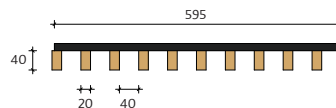

Panel

Standard mõõdud: 1200x600 / 600x600
Standard materjalid: mänd, kuusk, kask, tamm

Linear 28 | Linear 40

Standard mõõdud: 1200x600h-28 / 600x600h-28
1200x600h-40 / 600x600h-40

Standard materjalid: mänd, kuusk, kask, tamm

Open Cell

Standard mõõdud: 600x600 silm 72x72 / 44x44
Standard materjalid: mänd, kuusk, kask, tamm

Wall panel

Standard mõõdud: 600x1200
Standard materjalid: mänd, kuusk, kask, tamm

KASK

KUUSK

MÄND

TAMM