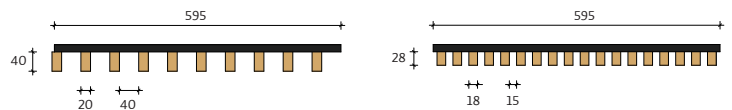

Panel

Standard mõõdud: 1200x600 / 600x600
Standard materjalid: mänd, kuusk, kask, tamm

Linear 28 | Linear 40

Standard mõõdud: 1200x600h-28 / 600x600h-28
1200x600h-40 / 600x600h-40

Standard materjalid: mänd, kuusk, kask, tamm

Open Cell

Standard mõõdud: 600x600 silm 72x72 / 44x44
Standard materjalid: mänd, kuusk, kask, tamm

Wall panel

Standard mõõdud: 600x1200
Standard materjalid: mänd, kuusk, kask, tamm

KASK

KUUSK

MÄND

TAMM