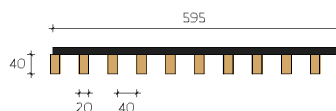

Panel

Standard mõõdud: 1200x600 / 600x600
Standard materjalid: mänd, kuusk, kask, tamm

Linear 28 | Linear 40

Standard mõõdud: 1200x600h-28 / 600x600h-28
1200x600h-40 / 600x600h-40

Standard materjalid: mänd, kuusk, kask, tamm

Open Cell

Standard mõõdud: 600x600 silm 72x72 / 44x44
Standard materjalid: mänd, kuusk, kask, tamm

Wall panel

Standard mõõdud: 600x1200
Standard materjalid: mänd, kuusk, kask, tamm

KASK

KUUSK

MÄND

TAMM