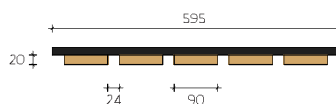

Panel

Standard mõõdud: 1200x600 / 600x600
Standard materjalid: mänd, kuusk, kask, tamm

Linear 28 | Linear 40

Standard mõõdud: 1200x600h-28 / 600x600h-28
1200x600h-40 / 600x600h-40

Standard materjalid: mänd, kuusk, kask, tamm

Open Cell

Standard mõõdud: 600x600 silm 72x72 / 44x44
Standard materjalid: mänd, kuusk, kask, tamm

Wall panel

Standard mõõdud: 600x1200
Standard materjalid: mänd, kuusk, kask, tamm

KASK

KUUSK

MÄND

TAMM