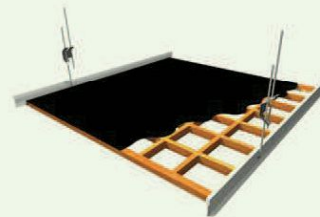

Panel

Standard mõõdud: 1200x600 / 600x600
Standard materjalid: mänd, kuusk, kask, tamm

Linear 28 | Linear 40

Standard mõõdud: 1200x600h-28 / 600x600h-28
1200x600h-40 / 600x600h-40

Standard materjalid: mänd, kuusk, kask, tamm

Open Cell

Standard mõõdud: 600x600 silm 72x72 / 44x44
Standard materjalid: mänd, kuusk, kask, tamm

Wall panel

Standard mõõdud: 600x1200
Standard materjalid: mänd, kuusk, kask, tamm

KASK

KUUSK

MÄND

TAMM

TERMO

ECO

PUIDU KLASS
oksaga

PREMIUM

PUIDU KLASS
oksavaba

LISAVÕIMALUSED:

- ◆ Must akustiline fliis
- ◆ Tulekindlus vastavalt EN13501-1, B-s1, d0
- ◆ Teised mõõdud küsimisel
- ◆ Teised materjalid küsimisel
- ◆ Saadaval erinevad toonid

PAIGALDUS:

- ◆ Moodulitena, viimistletud, lihtne paigaldus, paigaldamine T-resti süsteemi

- ◆ Sobilik kasutamiseks erinevate valgustitega
- ◆ Võimalik paigaldada seinale

Tulekindel

Heli isoleeriv

Niiskuskindel