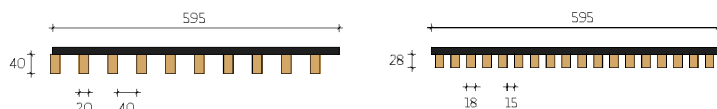

Panel

Standard mõõdud: 1200x600 / 600x600
Standard materjalid: mänd, kuusk, kask, tamm

Linear 28 | Linear 40

Standard mõõdud: 1200x600h-28 / 600x600h-28
1200x600h-40 / 600x600h-40

Standard materjalid: mänd, kuusk, kask, tamm

Open Cell

Standard mõõdud: 600x600 silm 72x72 / 44x44
Standard materjalid: mänd, kuusk, kask, tamm

Wall panel

Standard mõõdud: 600x1200
Standard materjalid: mänd, kuusk, kask, tamm

KASK

KUUSK

MÄND

TAMM