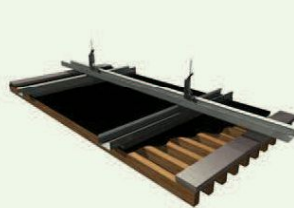

TERMO

ECO

PUIDU KLASS
oksaga

PREMIUM

PUIDU KLASS
oksavaba

LISAVÕIMALUSED:

- ◆ Must akustiline fliis
- ◆ Tulekindlus vastavalt EN13501-1, B-s1, d0
- ◆ Teised mõõdud küsimisel
- ◆ Teised materjalid küsimisel
- ◆ Saadaval erinevad toonid

PAIGALDUS:

- ◆ Moodulitena, viimistletud, lihtne paigaldus, paigaldamine T-resti süsteemi

- ◆ Sobilik kasutamiseks erinevate valgustitega
- ◆ Võimalik paigaldada seinale

Tulekindel

Heli isoleeriv

Niiskuskindel